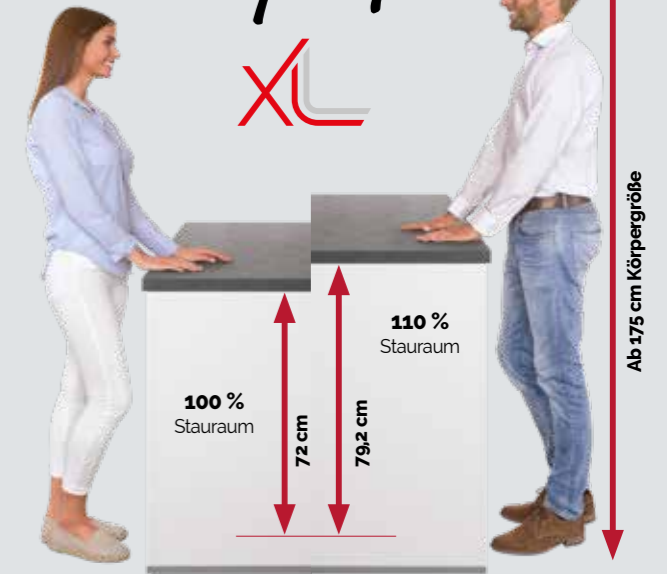

ERGO perfect

XL

Die Menschen werden heutzutage immer größer. Gleichzeitig wird der Wohnraum - gerade im urbanen Umfeld - eher kleiner. Daher sind vielen Küchenkäufern die Themen effizienter Stauraum und Ergonomie bei der Planung Ihrer neuen Küche besonders wichtig. In Unterschränken lässt sich der Stauraum dabei besonders effizient organisieren. Die neue XL-Höhe im Unterschränkbereich bietet gegenüber der Standardhöhe 10 Prozent mehr Stauraum und hohe Schubkasten, in den sogar Suppenkellen oder Schneebesen bequem hineinpassen.